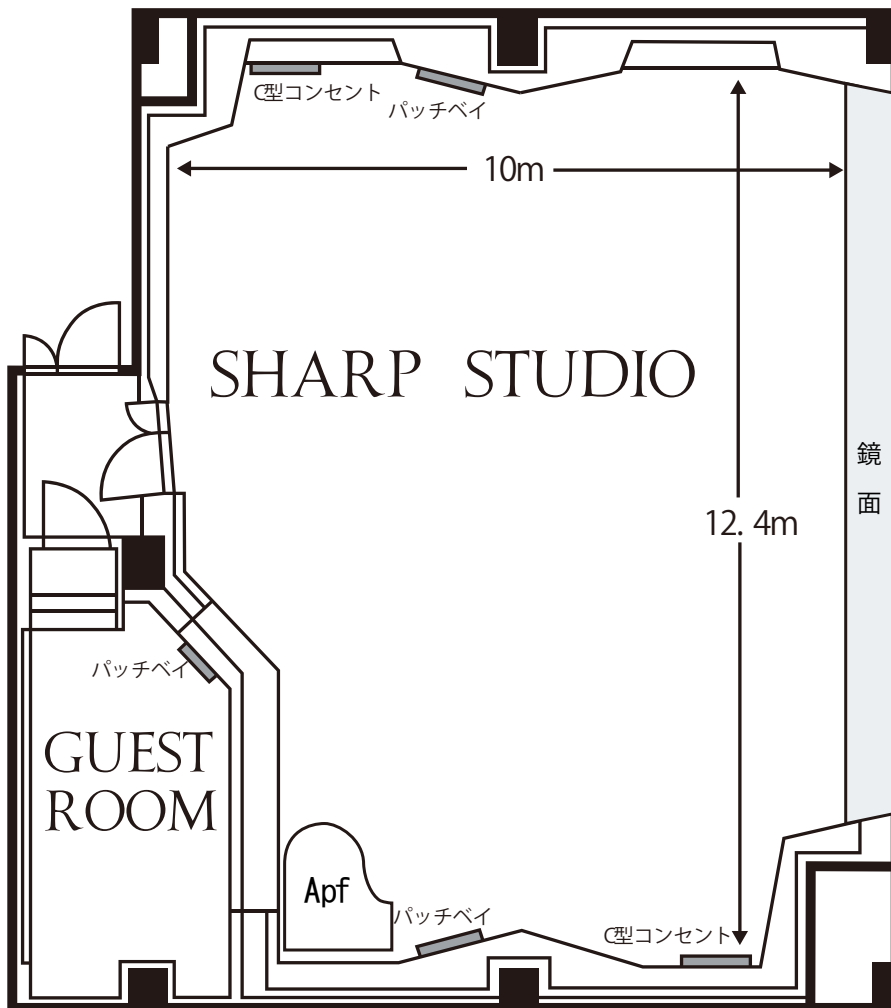

Sharp Studio情報詳細

面積

スタジオ : 115m²
ゲストルーム : 18m²

コンセント

パラ C型 : 200A
パラ 平行 : 50A

パッチベイ

XLR♂ : 16ch+16chマルチ
×2
XLR♀ : 8ch

ご利用料金