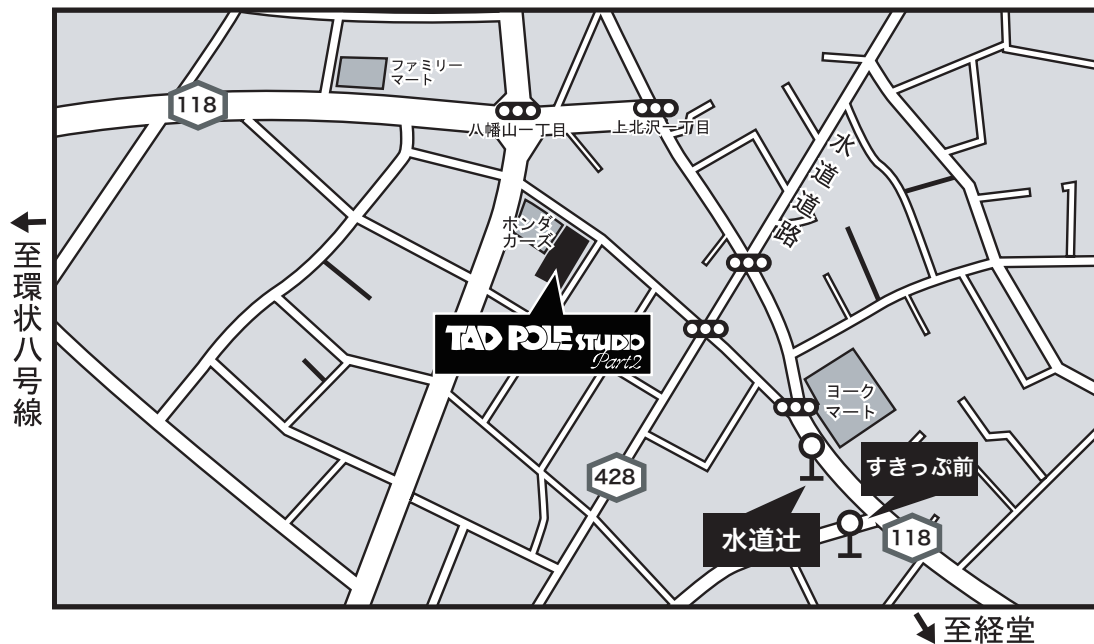

バス用MAP

【経堂駅付近】

↑至赤堤

経堂駅北口を出て、バスロータリー②番乗り場より千歳船橋駅行（経01、梅01）、希望ヶ丘団地行（梅01）、八幡山駅行（経02）のバスにお乗りください。

【スタジオ付近】

↑至八幡山

↗至桜上水

最寄りバス停は、千歳船橋駅行、希望ヶ丘団地行にお乗りの場合は水道社で八幡山駅行にお乗りの場合はすきっぷ前になります。