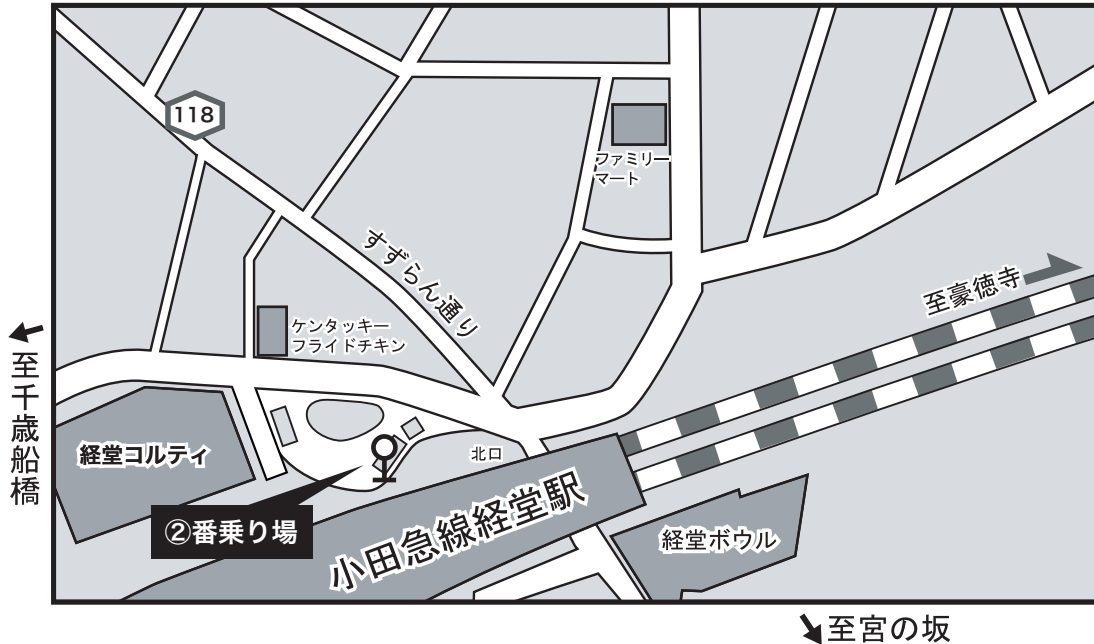

バス用MAP

【経堂駅付近】

↑至赤堤

経堂駅北口を出て、バスロータリー②番乗り場より千歳船橋駅行（経01、梅01）、希望ヶ丘団地行（梅01）、八幡山駅行（経02）のバスにお乗りください。

【スタジオ付近】

↑至八幡山

↗至桜上水

最寄りバス停は、千歳船橋駅行、希望ヶ丘団地行にお乗りの場合は水道社で八幡山駅行にお乗りの場合はすきっぷ前になります。